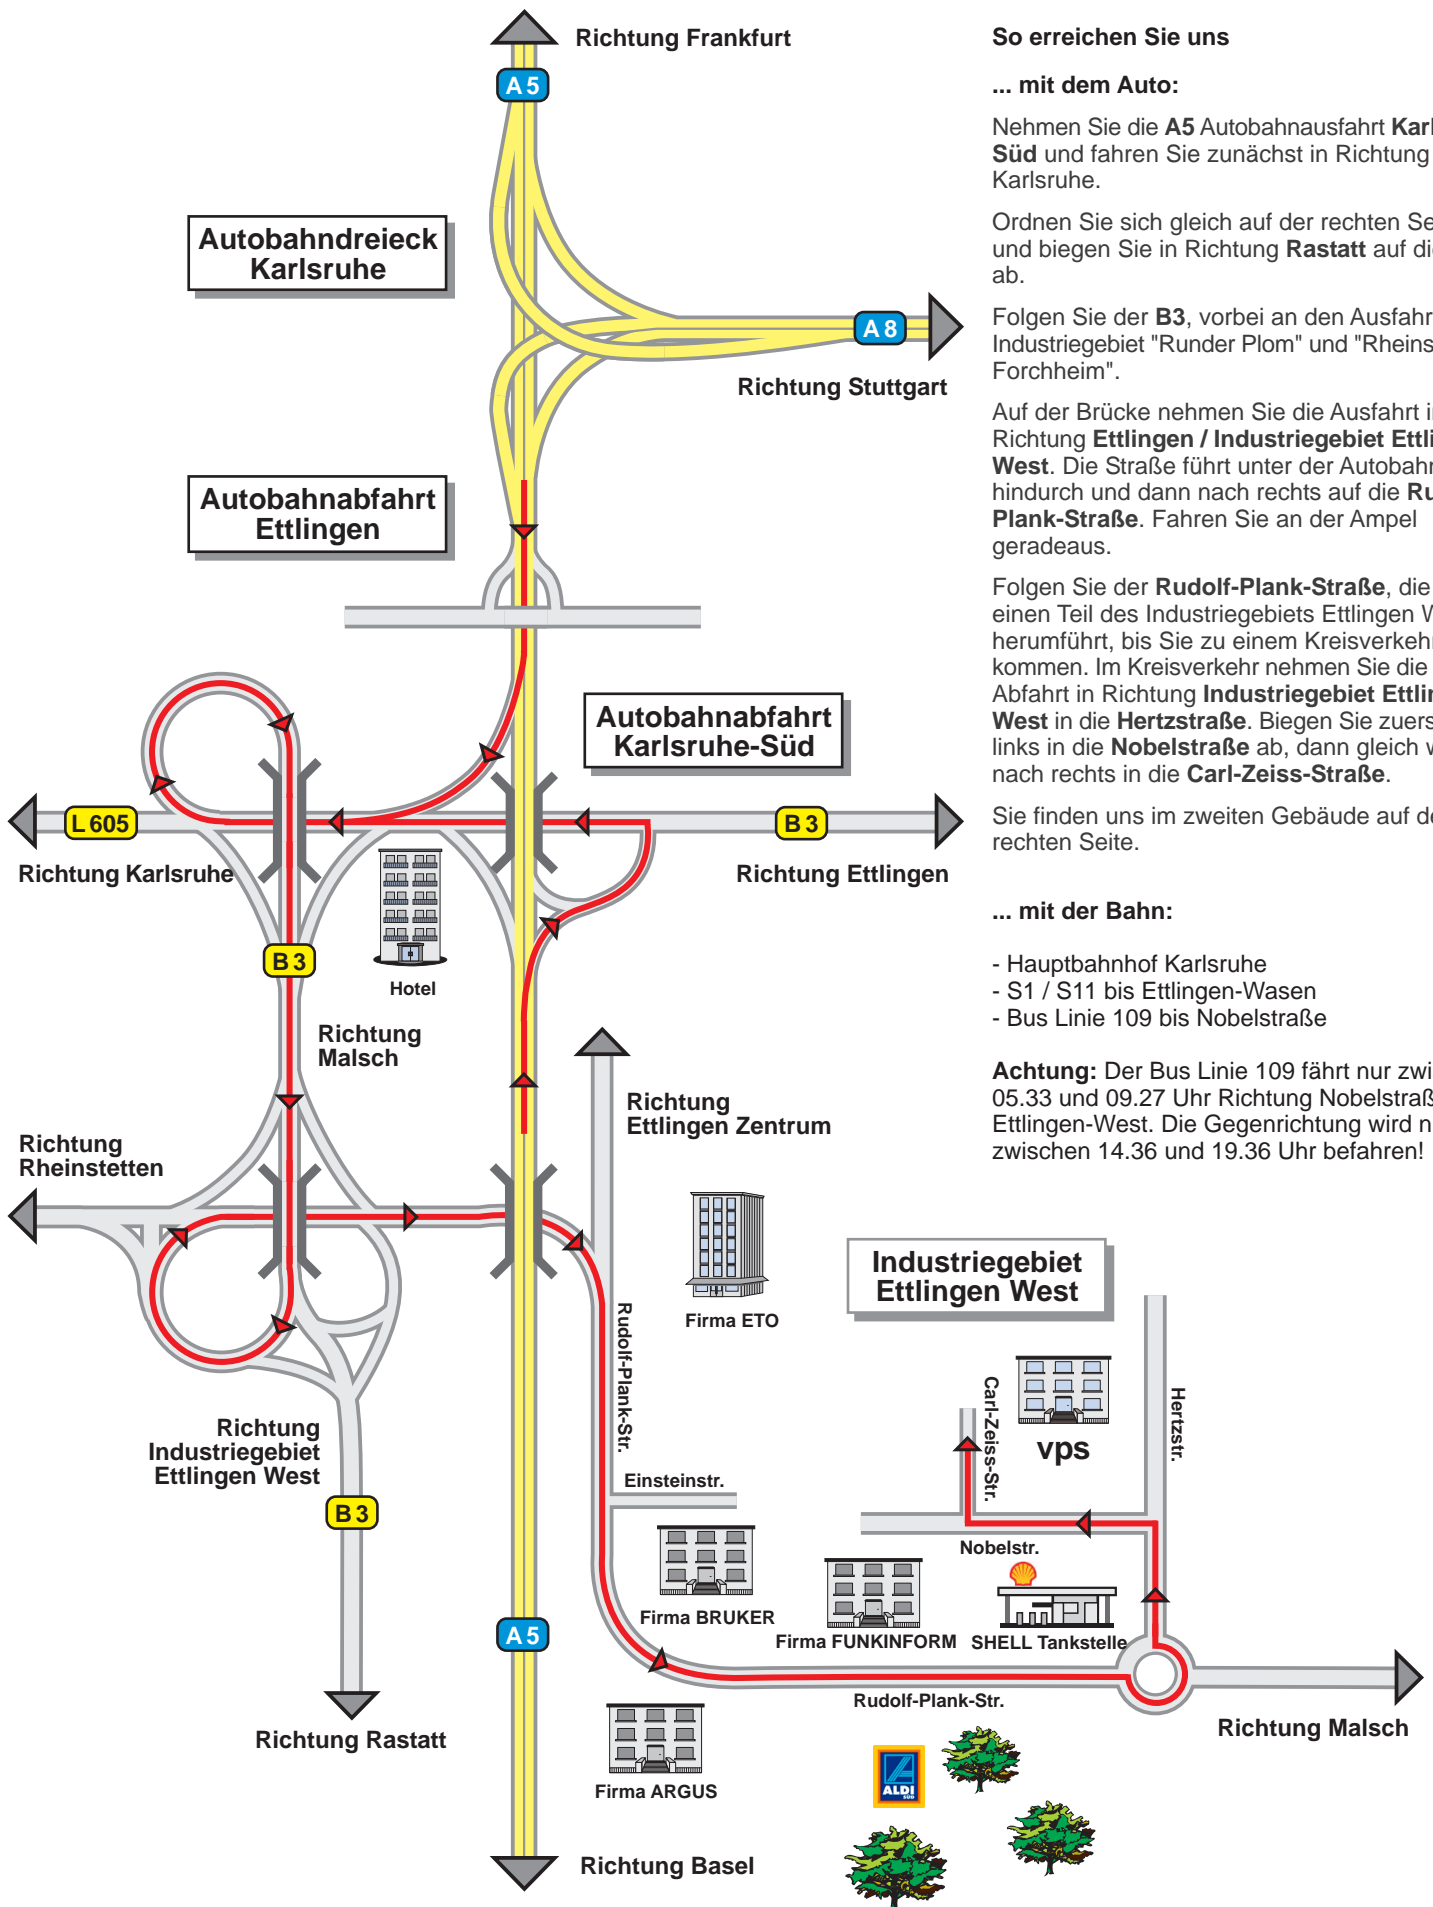

Wegbeschreibung vps ID Systeme GmbH

Carl-Zeiss-Straße 2 • 76275 Ettlingen • Tel.: +49 (0) 72 43 – 54 88-0

So erreichen Sie uns

... mit dem Auto:

Nehmen Sie die **A5** Autobahnausfahrt **Karlsruhe Süd** und fahren Sie zunächst in Richtung Karlsruhe.

Ordnen Sie sich gleich auf der rechten Seite ein und biegen Sie in Richtung **Rastatt** auf die **B3** ab.

Folgen Sie der **B3**, vorbei an den Ausfahrten Industriegebiet "Runder Plom" und "Rheinstetten-Forchheim".

Auf der Brücke nehmen Sie die Ausfahrt in Richtung **Ettlingen / Industriegebiet Ettlingen-West**. Die Straße führt unter der Autobahn hindurch und dann nach rechts auf die **Rudolf-Plank-Straße**. Fahren Sie an der Ampel geradeaus.

Folgen Sie der **Rudolf-Plank-Straße**, die um einen Teil des Industriegebiets Ettlingen West herumführt, bis Sie zu einem Kreisverkehr kommen. Im Kreisverkehr nehmen Sie die zweite Abfahrt in Richtung **Industriegebiet Ettlingen West** in die **Hertzstraße**. Biegen Sie zuerst nach links in die **Nobelstraße** ab, dann gleich wieder nach rechts in die **Carl-Zeiss-Straße**.

Sie finden uns im zweiten Gebäude auf der rechten Seite.

... mit der Bahn:

- Hauptbahnhof Karlsruhe
- S1 / S11 bis Ettlingen-Wasen
- Bus Linie 109 bis Nobelstraße

Achtung: Der Bus Linie 109 fährt nur zwischen 05.33 und 09.27 Uhr Richtung Nobelstraße / Ettlingen-West. Die Gegenrichtung wird nur zwischen 14.36 und 19.36 Uhr befahren!